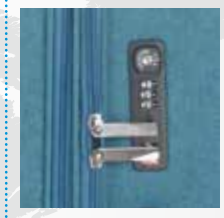

# TROLLEY-SET MÜNCHEN

56-2210716  
schwarz | black

56-2210717  
grau | grey

NEU  
EU

56-2210718  
petrol | petrol